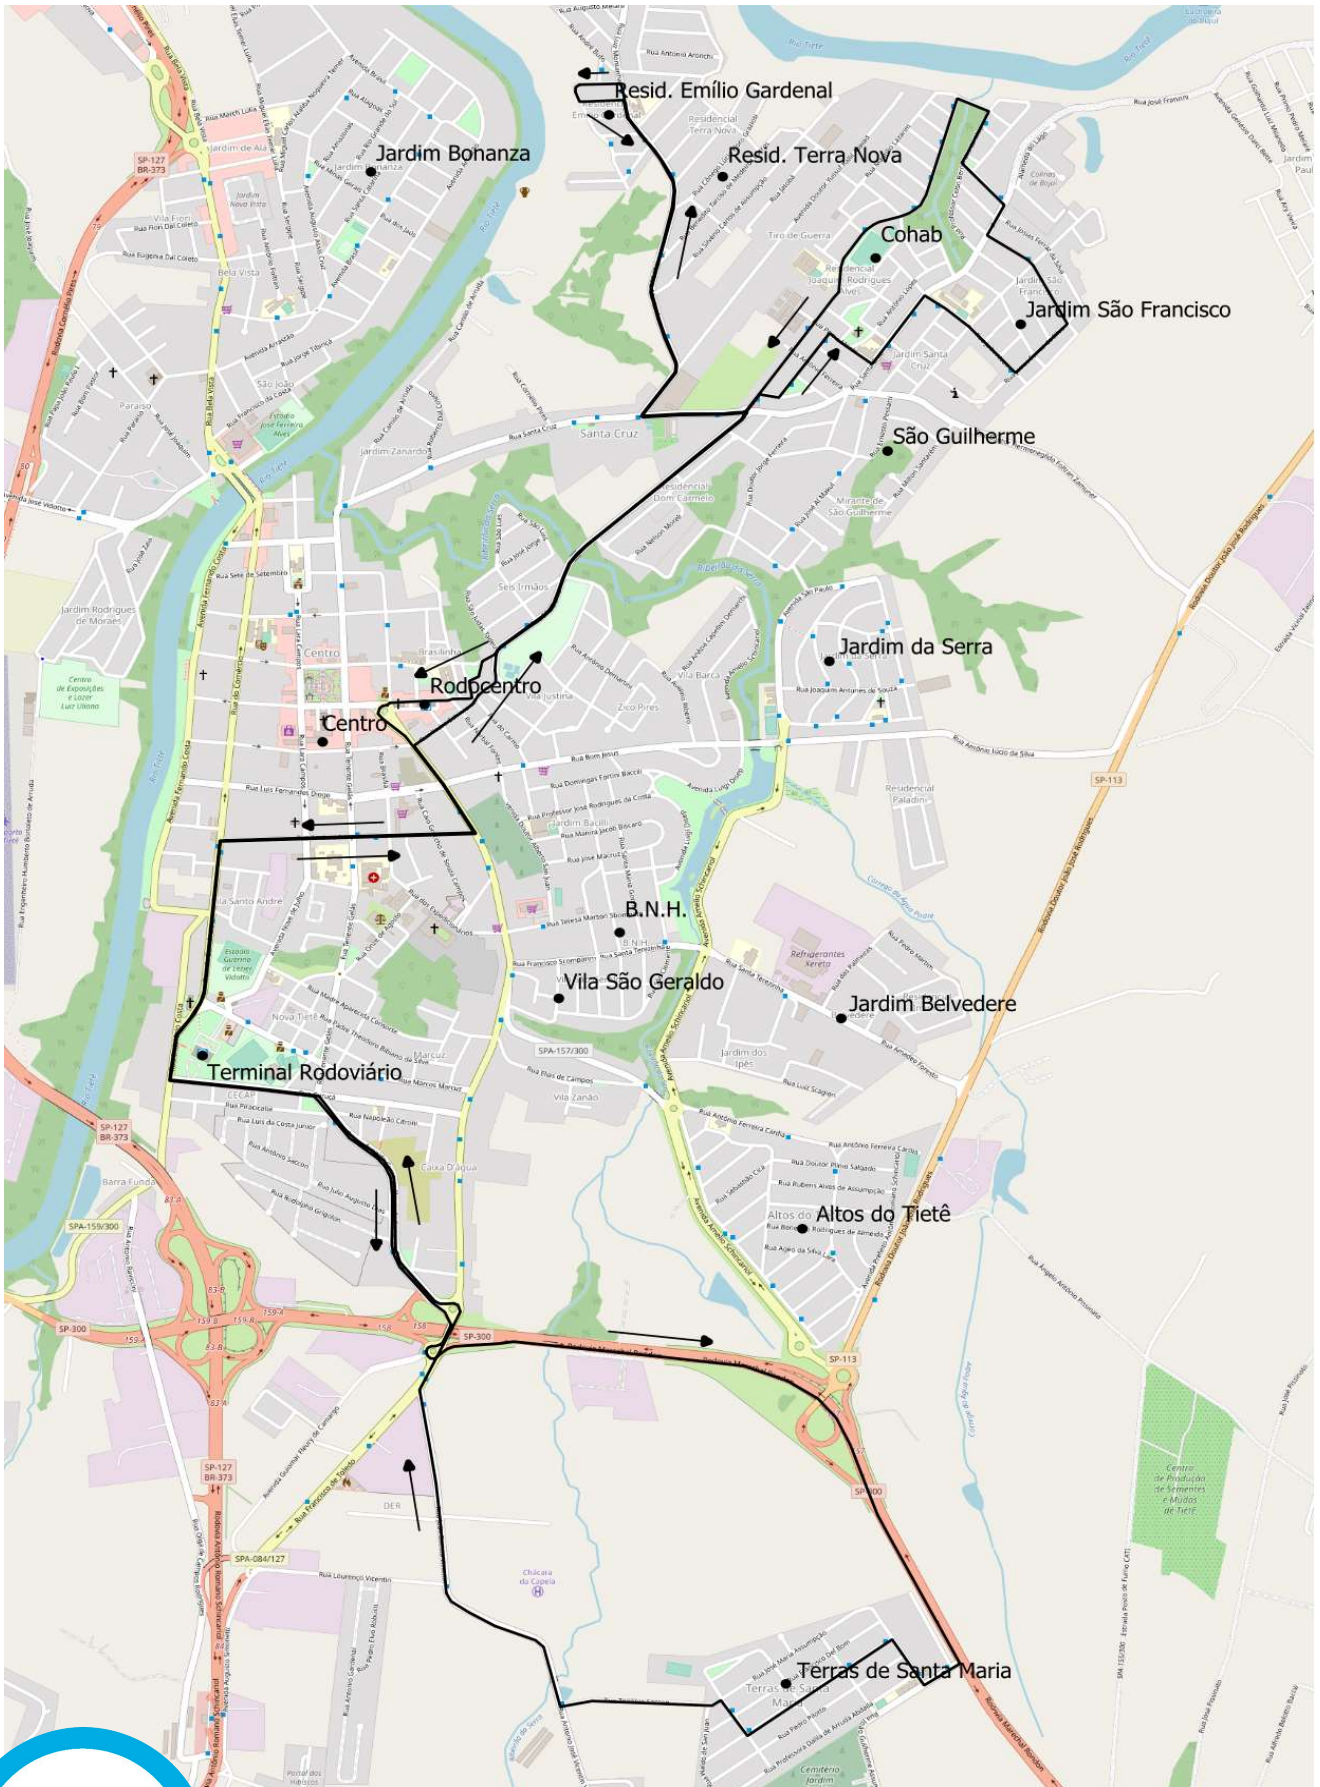

Linha 2		Cohab X Terminal X Terras de Santa Maria
Itinerário	Ida	COHAB , Av. Afonso Celso R. Cruz, R. Dr. Cássio Ciampolini, R. Américo Pilon, R. Primo Morás, R. Santa Cruz, R. João Alves, R. Josias Ferraz da Silva, R. José de Castro Reis, R. Santa Cruz, R. Profa. Alina de Toledo Mello, R. Prof. Celso Bernardes da Silva, R. Antônio Caseto, Av. Afonso Celso Rodrigues Cruz, Av. Amélia Barbieri Schincariol, R. São Bento, R. Prof. Antonio José Pereira, R. do Carmo, R. Pelegrino Bacili, RODOCENTRO , Largo São Benedito, R. Rafael de Campos, Rua Antônio Nery, Rua do Comércio, Rua Marcos Marcuz, TERMINAL RODOVIÁRIO .
	Volta	TERMINAL RODOVIÁRIO , Rua Marcos Marcuz, Av. Guiomar Fleury de Camargo, Rodovia Marechal Rondon, Bairro TERRAS DE SANTA MARIA , R. Dr. José Joaquim de Toledo, R. Ricieri Sacconi, R. Antonio Casonatto, R. Zenébio Saccon, R. João Batista Vicentin, R. Francisco de Toledo, R. Rafael de Campos, Largo São Benedito, RODOCENTRO , R. Marcelo Tupinambá, R. Pedro Schincariol, R. Dr. Rui Silveira Mello, Rua São Bento, Rua Amélia Barbieri Schincariol, COHAB .

Negrito: Saída Emílio Gardenal

OBS: Os horários das 04:45 e das 06:30 possuem rotas diferentes (Consultar Mapas Abaixo)

MAPAS DAS ROTAS

Linha 2 - Cohab X Terminal X Terras de Santa Maria

Linha 2 - Cohab X Terminal X Terras de Santa Maria

Horário 04:45

Linha 2 - Cohab X Terminal X Terras de Santa Maria

Horário 06:30