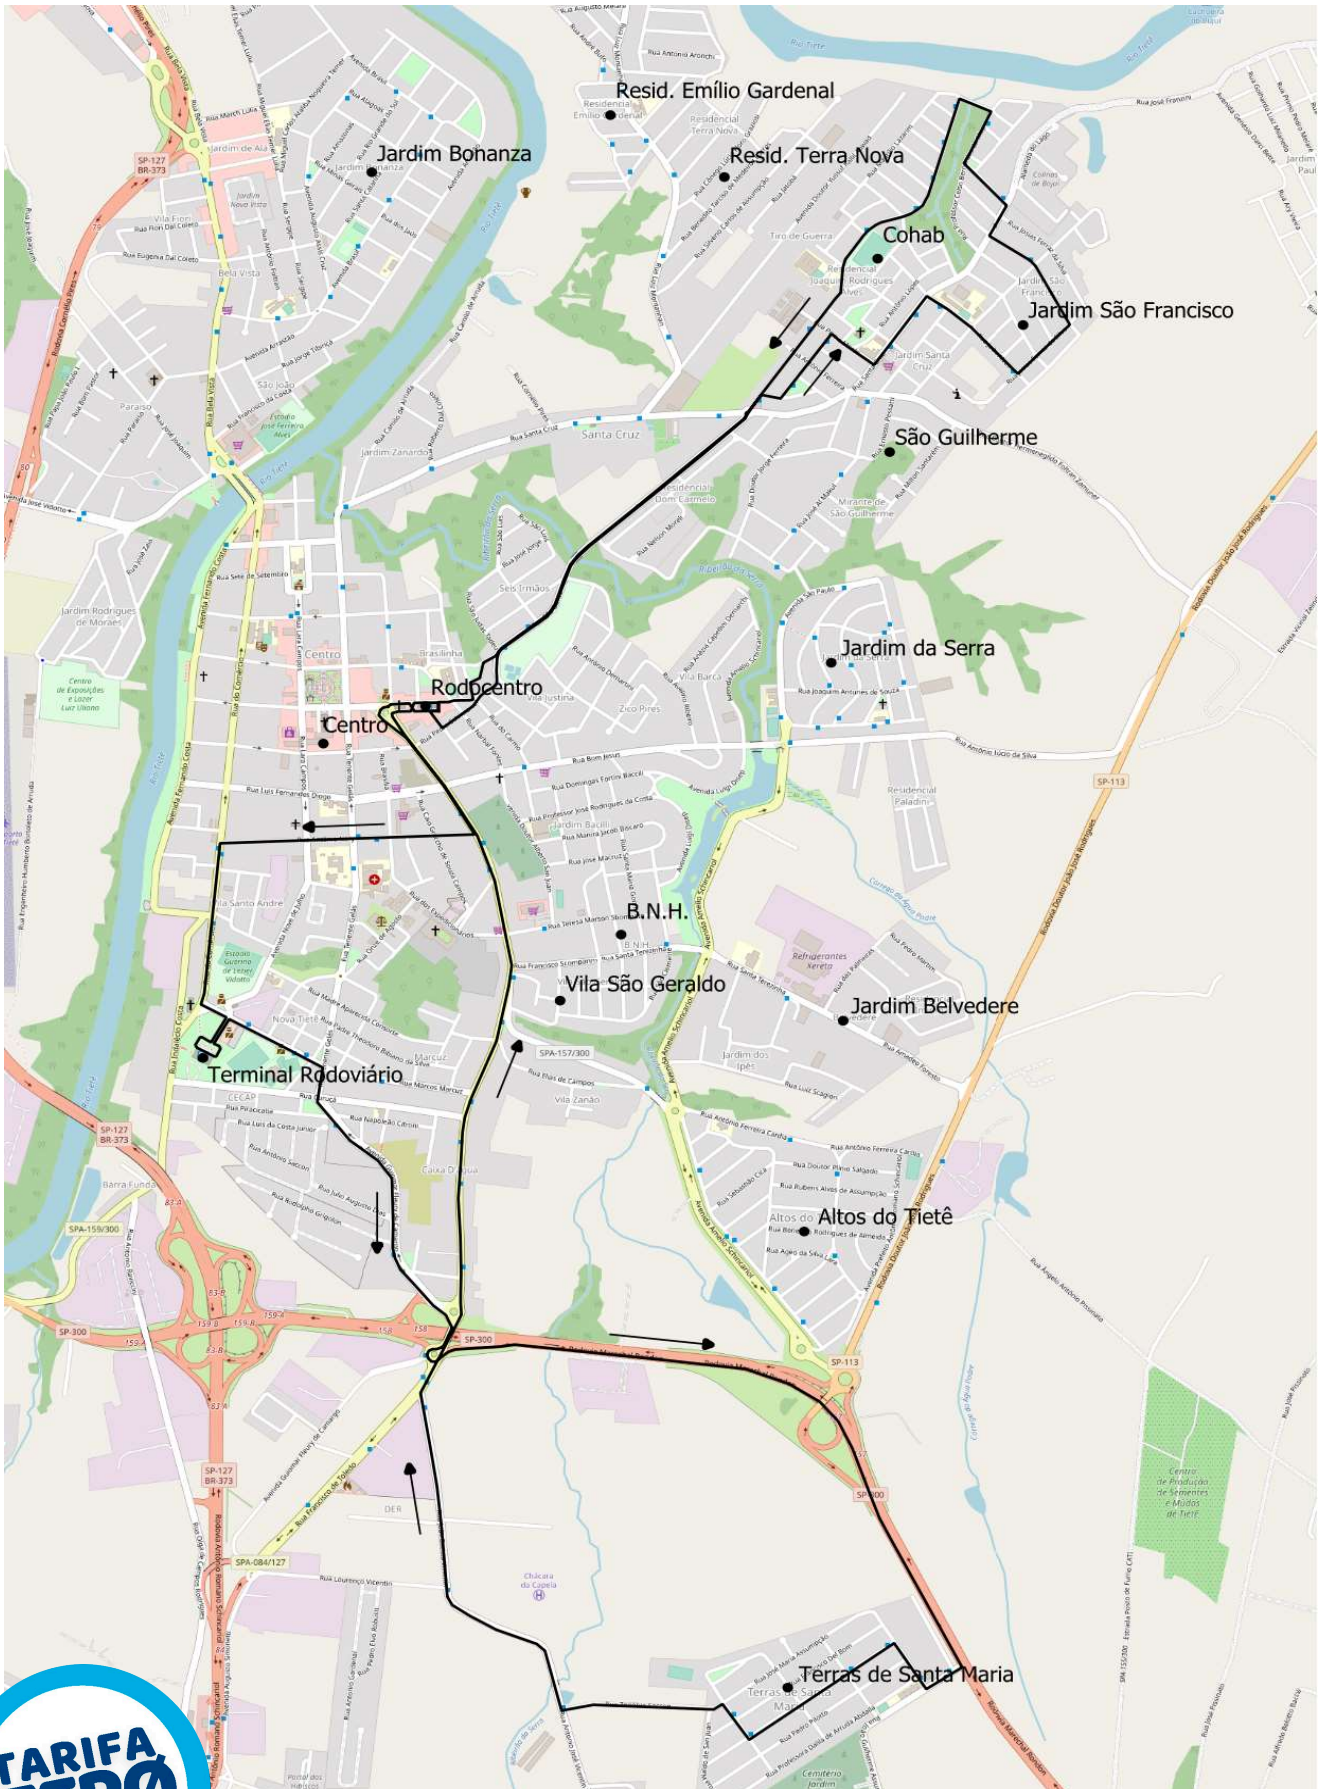

Linha 2		Cohab X Terminal X Terras de Santa Maria
Itinerário	Ida	COHAB , Av. Afonso Celso R. Cruz, R. Dr. Cássio Ciampolini, R. Américo Pilon, R. Primo Morás, R. Santa Cruz, R. João Alves, R. Josias Ferraz da Silva, R. José de Castro Reis, R. Santa Cruz, R. Profa. Alina de Toledo Mello, R. Prof. Celso Bernardes da Silva, R. Antônio Caseto, Av. Afonso Celso Rodrigues Cruz, Av. Amélia Barbieri Schincariol, R. São Bento, R. Prof. Antonio José Pereira, R. do Carmo, R. Pelegrino Bacili, RODOCENTRO , Largo São Benedito, R. Rafael de Campos, Rua Antônio Nery, Rua do Comércio, Rua Marcos Marcuz, TERMINAL RODOVIÁRIO .
	Volta	TERMINAL RODOVIÁRIO , Rua Marcos Marcuz, Av. Guiomar Fleury de Camargo, Rodovia Marechal Rondon, Bairro TERRAS DE SANTA MARIA , R. Dr. José Joaquim de Toledo, R. Ricieri Sacconi, R. Antonio Casonatto, R. Zenébio Saccon, R. João Batista Vicentin, R. Francisco de Toledo, R. Rafael de Campos, Largo São Benedito, RODOCENTRO , R. Marcelo Tupinambá, R. Pedro Schincariol, R. Dr. Rui Silveira Mello, Rua São Bento, Rua Amélia Barbieri Schincariol, COHAB .

Negrito: Saída Emílio Gardenal

OBS: Os horários das 04:45 e das 06:30 possuem rotas diferentes (Consultar Mapas Abaixo)

MAPAS DAS ROTAS

Linha 2 - Cohab X Terminal X Terras de Santa Maria

Linha 2 - Cohab X Terminal X Terras de Santa Maria

Horário 04:45

Linha 2 - Cohab X Terminal X Terras de Santa Maria

Horário 06:30